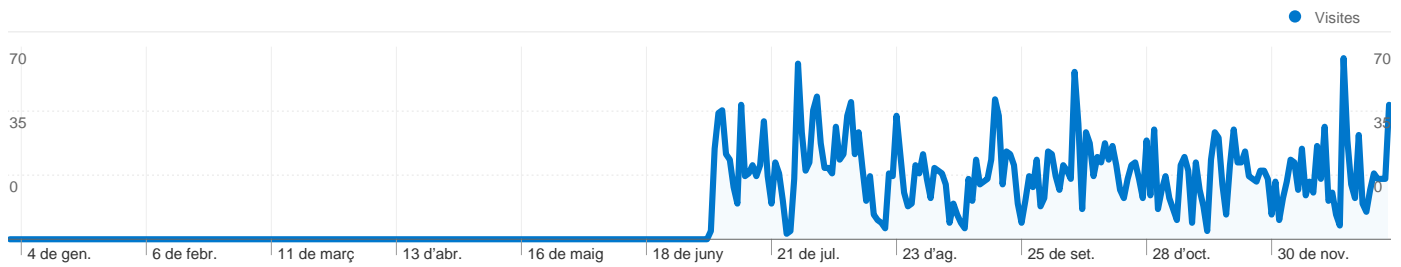

Totes les fonts de trànsit han generat un total de 4.402 visites

63,22% Trànsit directe

30,87% Llocs web de referència

5,91% Motors de cerca

■ Trànsit directe
2.783,00 (63,22%)

■ Llocs web de referència
1.359,00 (30,87%)

■ Motors de cerca
260,00 (5,91%)

Fonts principals del trànsit

Fonts	Visites	% visites	Paraules clau	Visites	% visites
(direct) ((none))	2.783	63,22%	konfraria	91	35,00%
konfraria.org (referral)	679	15,42%	konfraria.org	23	8,85%
facebook.com (referral)	285	6,47%	konfraria de la vila del pingui	17	6,54%
google (organic)	249	5,66%	libreoffice catala	10	3,85%
konfraria.phpbb-foro.net	96	2,18%	www.konfraria.org	9	3,46%