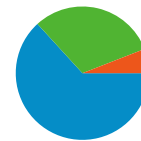

1 - 10 de 15

Totes les fonts de trànsit han generat un total de 4.402 visites

63,22% Trànsit directe

30,87% Llocs web de referència

5,91% Motors de cerca

■ Trànsit directe
2.783,00 (63,22%)

■ Llocs web de referència
1.359,00 (30,87%)