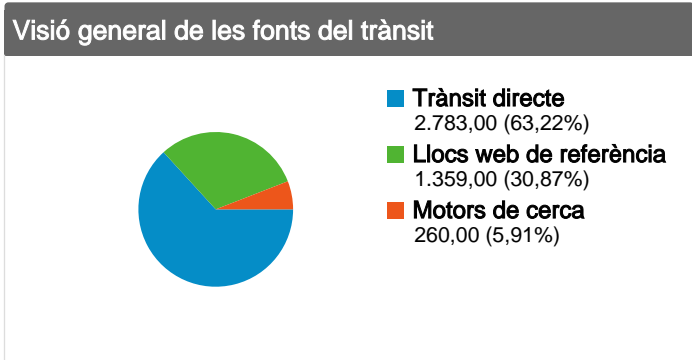

Contingut per títol		
Títol de la pàgina	Pàgines vistes	% visites
Konfraria de la Vila del Pingüí	4.330	33,07%
Solucions de la Konfraria de la	1.220	9,32%
Komunitat de la Konfraria	724	5,53%
Konfraria de la Vila del	663	5,06%
Sopar Homes i Dones	578	4,41%