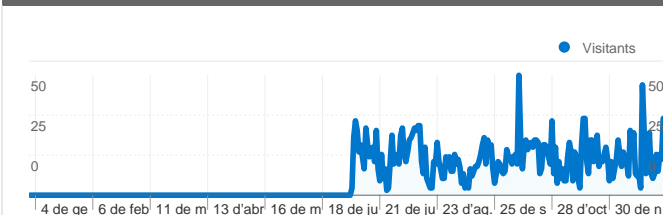

Visió general dels usuaris del lloc

Visitants
2.132

Navegadors

Navegador	Visites	% visites
Firefox	3.294	74,83%
Internet Explorer	538	12,22%
Chrome	210	4,77%
Safari	200	4,54%
Opera	83	1,89%