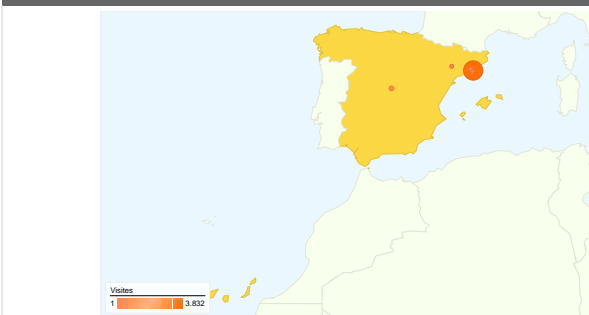

Ús del lloc

4.402 Visites

54,45% Percentatge de rebots

13.094 Pàgines vistes

00:03:15 Temps mitjà al lloc web

2,97 Pàgines/visita

48,25% % Visites noves

Gràfic de visites per ubicació

Sistemes operatius

Sistema operatiu	Visites	% visites
Linux	3.152	71,60%
Windows	1.032	23,44%
Macintosh	173	3,93%
BlackBerry	17	0,39%
(not set)	9	0,20%

Detall del país o territori: Spain

Totes les fonts del trànsit