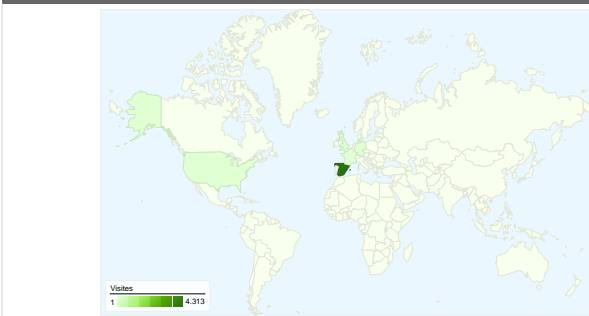

Ús del lloc

4.402 Visites

54,45% Percentatge de rebots

13.094 Pàgines vistes

00:03:15 Temps mitjà al lloc web

2,97 Pàgines/visita

48,25% % Visites noves

Gràfic de visites per ubicació

Sistemes operatius

Sistema operatiu	Visites	% visites
Linux	3.152	71,60%
Windows	1.032	23,44%
Macintosh	173	3,93%
BlackBerry	17	0,39%
(not set)	9	0,20%

Detall del país o territori: Spain

Totes les fonts del trànsit

4.402 visites procedien de 20 països o territoris

Ús del lloc

País o territori	Visites	Pàgines/visita	Temps mitjà al lloc web	% Visites noves	Percentatge de rebots
Spain	4.313	3,01	00:03:18	47,74%	53,77%
United Kingdom	20	1,50	00:00:53	40,00%	80,00%
Germany	18	1,22	00:00:12	100,00%	94,44%
United States	15	1,00	00:00:00	100,00%	100,00%
France	8	1,62	00:05:25	75,00%	75,00%
Russia	6	1,00	00:00:00	100,00%	100,00%
Argentina	5	1,80	00:00:55	80,00%	80,00%
Switzerland	3	1,00	00:00:00	100,00%	100,00%
Slovenia	2	1,00	00:00:00	100,00%	100,00%
(not set)	2	1,50	00:01:49	100,00%	50,00%

1 - 10 de 15

Totes les fonts de trànsit han generat un total de 4.402 visites

63,22% Trànsit directe

30,87% Llocs web de referència

5,91% Motors de cerca

■ Trànsit directe
2.783,00 (63,22%)

■ Llocs web de referència
1.359,00 (30,87%)