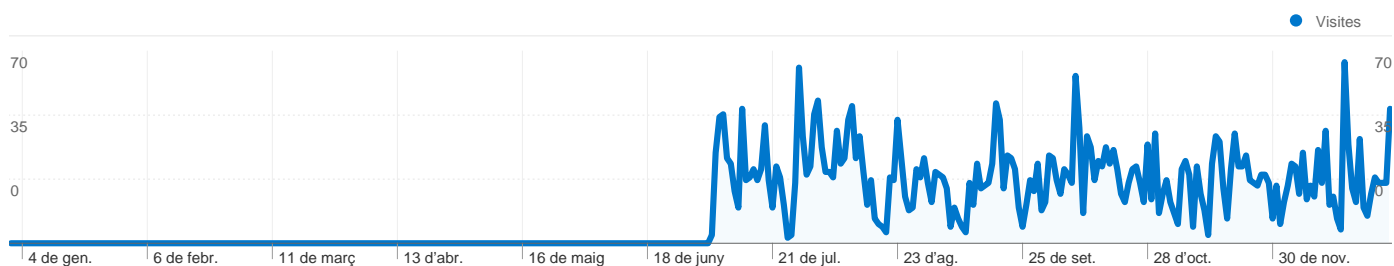

Totes les fonts del trànsit han enviat 4.402 visites a través de 66 fonts i mitjans

Ús del lloc

Font/Mitjà	Visites	Pàgines/visita	Temps mitjà al lloc web	% Visites noves	Percentatge de rebots
(direct) / (none)	2.783	2,66	00:03:12	41,07%	54,29%
konfraria.org / referral	679	4,33	00:03:22	68,78%	56,41%
facebook.com / referral	285	2,65	00:02:54	78,95%	57,19%
google / organic	249	3,05	00:03:28	48,19%	48,59%
konfraria.phpbb-foro.net / referral	96	2,32	00:05:08	34,38%	51,04%
lakonfrariadelavila.blogspot.com / referral	74	5,05	00:04:05	39,19%	39,19%
twitter.com / referral	31	2,87	00:03:23	45,16%	58,06%
by149w.bay149.mail.live.com / referral	23	2,22	00:01:31	4,35%	47,83%
sohtanaka.com / referral	17	1,24	00:00:11	94,12%	88,24%
blogger.com / referral	13	4,62	00:09:24	61,54%	46,15%

1 - 10 de 66