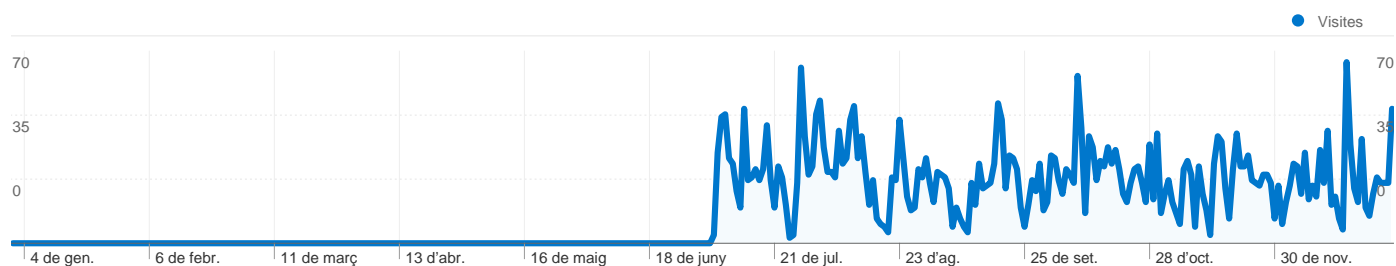

1 - 10 de 34

2.132 visitants han visitat aquest lloc web

 4.402 Visites

 2.132 Visitants únics absoluts

 13.094 Pàgines vistes

 2,97 Mitjana de pàgines vistes

 00:03:15 Temps al lloc

 54,45% Percentatge de rebots

1 - 10 de 156

4.402 visites van utilitzar 10 sistemes operatius

Ús del lloc

Visites	Pàgines/visita	Temps mitjà al lloc web	% Visites noves	Percentatge de rebots	
4.402 Percentatge del total del lloc: 100,00%	2,97 Mitjana del lloc web: 2,97 (0,00%)	00:03:15 Mitjana del lloc web: 00:03:15 (0,00%)	48,46% Mitjana del lloc web: 48,25% (0,42%)	54,45% Mitjana del lloc web: 54,45% (0,00%)	
Sistema operatiu	Visites	Pàgines/visita	Temps mitjà al lloc web	% Visites noves	Percentatge de rebots
Linux	3.152	3,07	00:03:52	46,19%	51,14%
Windows	1.032	2,87	00:01:41	58,04%	60,08%
Macintosh	173	2,14	00:01:55	28,90%	75,72%
BlackBerry	17	1,59	00:01:02	29,41%	76,47%
(not set)	9	1,11	00:00:24	100,00%	88,89%
iPhone	8	2,50	00:02:32	75,00%	50,00%
Android	7	1,14	00:00:05	57,14%	85,71%
SymbianOS	2	1,00	00:00:00	100,00%	100,00%
FreeBSD	1	1,00	00:00:00	100,00%	100,00%
iPod	1	2,00	00:00:55	100,00%	0,00%