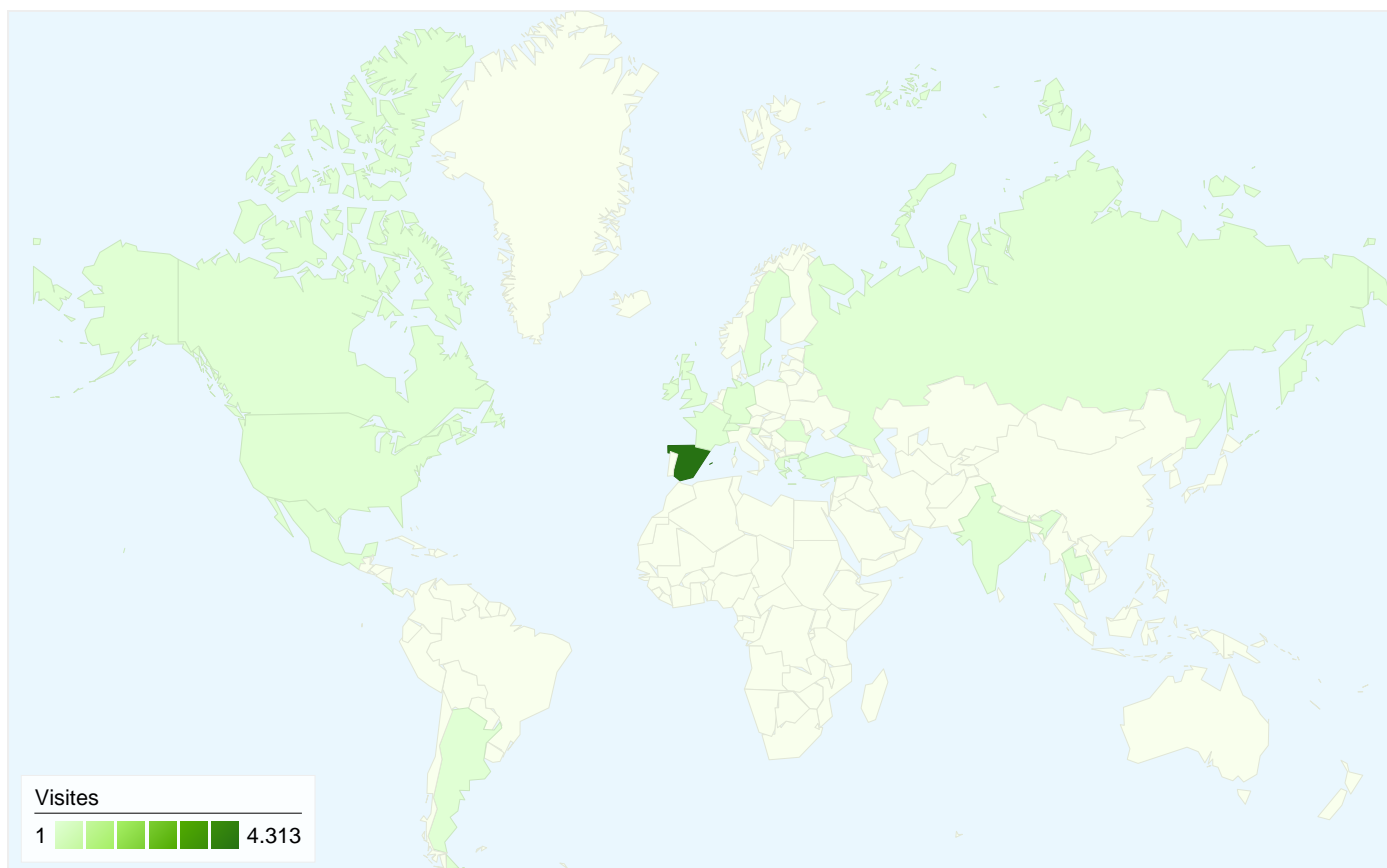

Sistemes operatius

Sistema operatiu	Visites	% visites
Linux	3.152	71,60%
Windows	1.032	23,44%
Macintosh	173	3,93%
BlackBerry	17	0,39%
(not set)	9	0,20%

Detall del país o territori: Spain

Totes les fonts del trànsit

4.402 visites procedien de 20 països o territoris

Ús del lloc

País o territori	Visites	Pàgines/visita	Temps mitjà al lloc web	% Visites noves	Percentatge de rebots
Spain	4.313	3,01	00:03:18	47,74%	53,77%
United Kingdom	20	1,50	00:00:53	40,00%	80,00%
Germany	18	1,22	00:00:12	100,00%	94,44%
United States	15	1,00	00:00:00	100,00%	100,00%
France	8	1,62	00:05:25	75,00%	75,00%
Russia	6	1,00	00:00:00	100,00%	100,00%
Argentina	5	1,80	00:00:55	80,00%	80,00%
Switzerland	3	1,00	00:00:00	100,00%	100,00%
Slovenia	2	1,00	00:00:00	100,00%	100,00%
(not set)	2	1,50	00:01:49	100,00%	50,00%

1 - 10 de 15

Totes les fonts de trànsit han generat un total de 4.402 visites

63,22% Trànsit directe

30,87% Llocs web de referència

5,91% Motors de cerca

■ Trànsit directe
2.783,00 (63,22%)

■ Llocs web de referència
1.359,00 (30,87%)