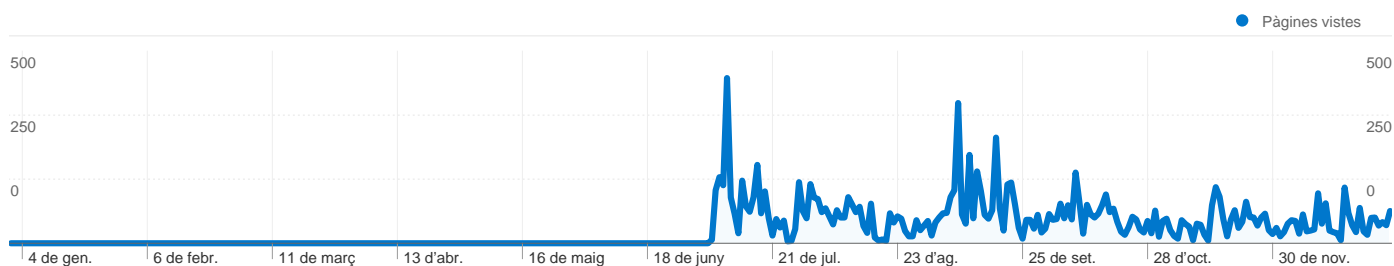

156 títols de pàgina es van veure un total de 13.094 vegades

Rendiment del contingut

Títol de la pàgina	Pàgines vistes	Pàgines úniques vistes	Temps mitjà a la pàgina	Percentatge de rebots	Percentatge d'abandonaments	Índex de valor
Pàgines vistes 13.094 Percentatge del total del lloc: 100,00%	Pàgines úniques vistes 9.001 Percentatge del total del lloc: 100,00%	Temps mitjà a la pàgina 00:01:39 Mitjana del lloc web: 00:01:39 (0,00%)	Percentatge de rebots 54,45% Mitjana del lloc web: 54,45% (0,00%)	Percentatge d'abandonaments 33,62% Mitjana del lloc web: 33,62% (0,00%)	Índex de valor 0,00 US$ Mitjana del lloc web: 0,00 US$ (0,00%)	
Konfraria de la Vila del Pingüí de La Palma de Cervelló	4.330	3.107	00:02:42	52,53%	45,10%	0,00 US$
Solucions de la Konfraria de la Vila del Pingüí	1.220	620	00:00:52	44,29%	21,97%	0,00 US$
Komunitat de la Konfraria	724	493	00:02:16	50,77%	25,41%	0,00 US$
Konfraria de la Vila del Pingüí®	663	377	00:01:00	33,05%	27,30%	0,00 US$
Sopar Homes i Dones	578	231	00:00:32	67,00%	23,70%	0,00 US$
La Vila del Pingüí	487	377	00:01:28	56,25%	30,80%	0,00 US$
Konsells del savi de la Konfraria de la Vila del Pingüí	419	300	00:03:12	68,15%	58,47%	0,00 US$
Kanals RSS de la Konfraria	281	236	00:01:46	41,67%	32,74%	0,00 US$
Pàgines web de La Palma de Cervelló	242	207	00:01:25	61,29%	41,74%	0,00 US$
Slàlom del Kinto de La Palma de Cervelló	224	196	00:02:45	79,84%	61,16%	0,00 US$

1 - 10 de 156