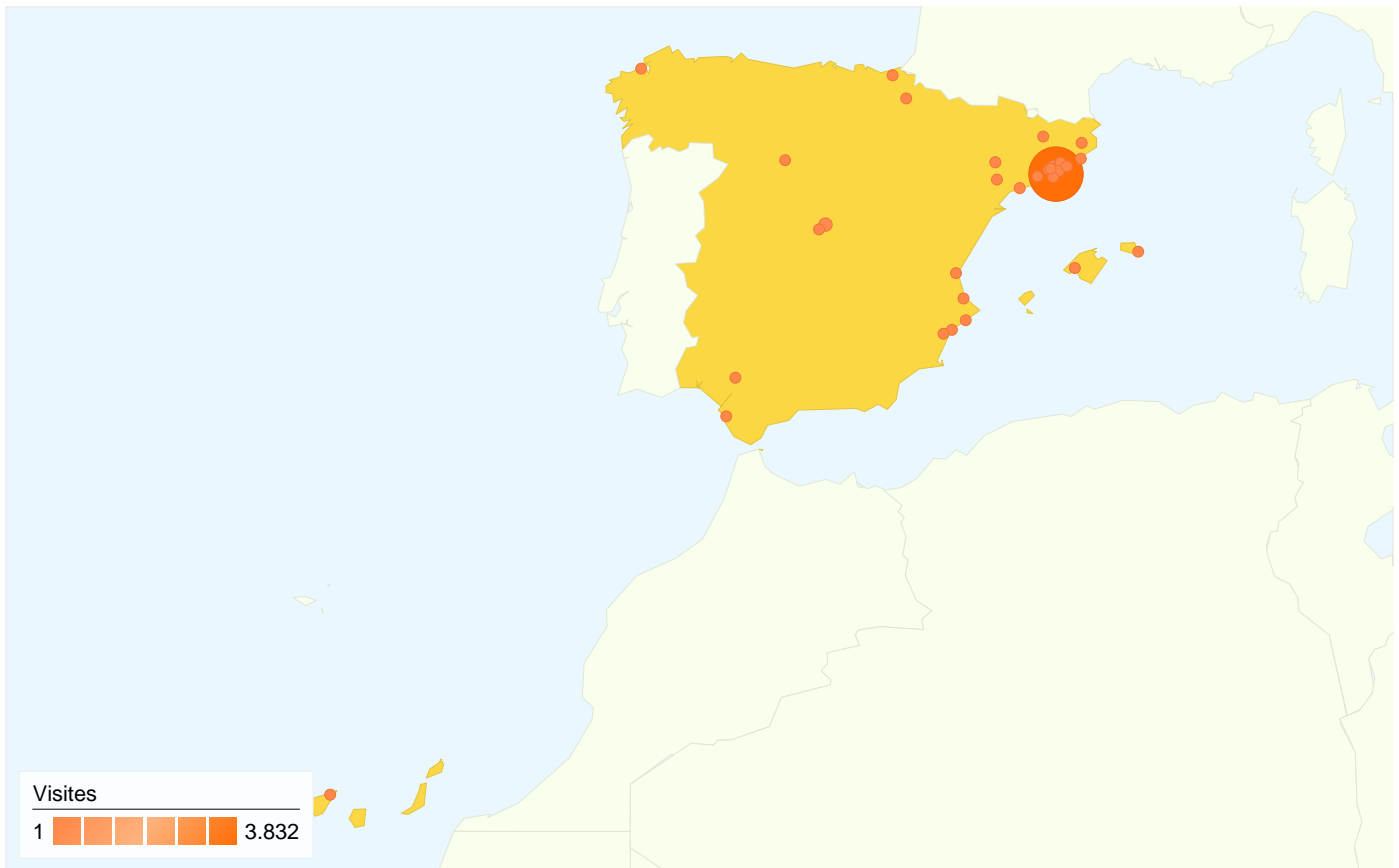

Aquest país/territori ha enviat 4.313 visites a través de 34 ciutats

Ús del lloc

Visites	Pàgines/visita	Temps mitjà al lloc web	% Visites noves	Percentatge de rebots	
4.313 Percentatge del total del lloc: 97,98%	3,01 Mitjana del lloc web: 2,97 (1,17%)	00:03:18 Mitjana del lloc web: 00:03:15 (1,54%)	47,74% Mitjana del lloc web: 48,25% (-1,06%)	53,77% Mitjana del lloc web: 54,45% (-1,26%)	
Ciutat	Visites	Pàgines/visita	Temps mitjà al lloc web	% Visites noves	Percentatge de rebots
Barcelona	3.832	3,12	00:03:18	44,86%	53,03%
Madrid	222	2,27	00:05:42	73,87%	54,05%
Hospitalet de Llobregat	104	2,10	00:01:09	53,85%	64,42%
Castellbisbal	22	1,68	00:00:43	90,91%	68,18%
Lerida	21	1,81	00:02:25	33,33%	61,90%
Gerona	12	2,92	00:01:59	83,33%	50,00%
Sant Cugat Del Valles	12	2,67	00:02:34	58,33%	50,00%
Sabadell	10	2,40	00:01:25	100,00%	70,00%
Ripollet	10	1,90	00:00:34	90,00%	70,00%
Tarragona	9	1,56	00:02:34	88,89%	77,78%

1 - 10 de 34